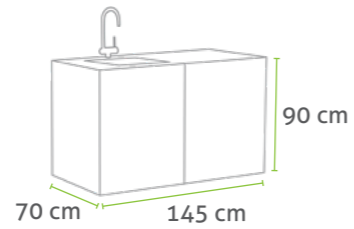

ALURAHMEN

SCHIEBETÜR

ARBEITSFLÄCHE AUS KUNSTSTEIN

INNERE EINLEGEBOEDEN

EINSTELLBARE FÜÙE

CookOUT® – GRÖßEN

CookOUT® – MODELLE

CookOUT® 135