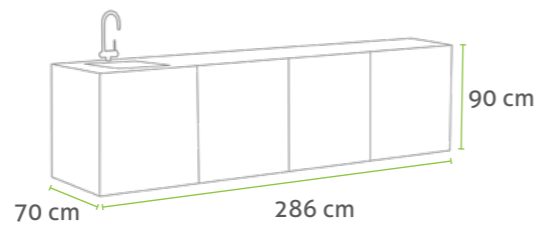

ALURAHMEN

SCHIEBETÜR

ARBEITSFLÄCHE AUS KUNSTSTEIN

INNERE EINLEGEBOEDEN

EINSTELLBARE FÜÙE

CookOUT® – GRÖßEN

CookOUT® – MODELLE

CookOUT® 135

CookOUT® 145

CookOUT® 195

CookOUT® 212

CookOUT® 264

CookOUT® 286

CookOUT® BLANK

CookOUT® LINIS

LINKS-, RECHTS- ODER MITTELAUFSTELLUNG MÖGLICH. AUCH ALS FREI STEHENDES MODUL ERHÄLTlich.