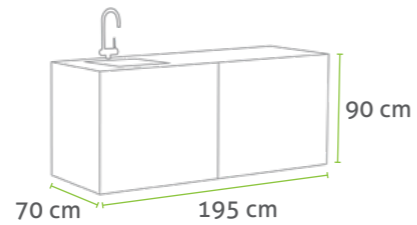

CookOUT® 195