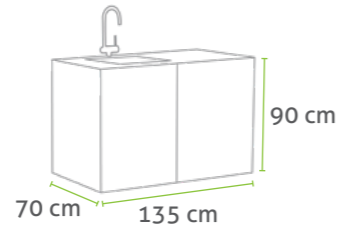

ALURAHMEN

SCHIEBETÜR

ARBEITSFLÄCHE AUS KUNSTSTEIN

INNERE EINLEGEBOEDEN

EINSTELLBARE FÜÙE

CookOUT® – GRÖßEN

CookOUT® – MODELLE

CookOUT® 135