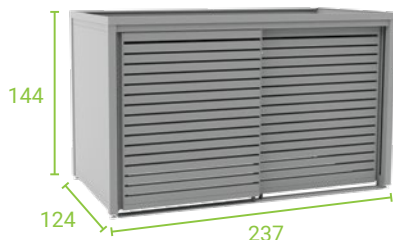

NACHHALTIGKEIT

Hochwertige Materialien
brauchen keine
besondere Pflege.

FAHRRADSCHUPPEN MIT SCHIEBETÜREN

Die Aussenabstellkammer **StyleOUT® STORE** kann fast überall aufgebaut werden, da Sie nur einen flachen und soliden Untergrund benötigen, um sie darauf zu verschrauben. Sie ist in mehreren Farben erhältlich, so dass Sie sie der Umgebung anpassen können, in der Sie sie platzieren werden. Sie hat große Schiebetüren ohne hohe Schwelle, so dass Sie die Gegenstände leichter herausnehmen und wieder hineinstellen können.

1/ ABMESSUNGEN/ B x T x H

STYLEOUT® STORE MINI
212 x 90 x 129 cm

STYLEOUT® STORE MIDI
237 x 124 x 144 cm

STYLEOUT® STORE MAXI
286 x 124 x 144 cm

2/ FARBEN

RAL FARBEN

9006

9007