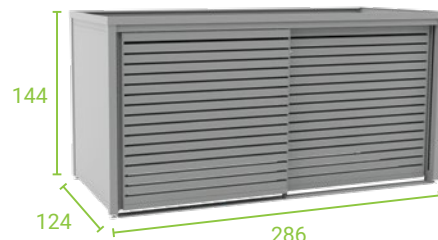

BEPFLANZBARE ABDECKUNG

Ihre Lieblingsblumen auf
Ihren Behältern.

ANPASSBAR AN DIE UNTERLAGE

Nivellierfüße ermöglichen
die Aufstellung auch auf
unebenen Unterlagen.

VERRIEGELUNG

An der Basis befestigt
und verriegelt ist er vor
Dieben geschützt.

NACHHALTIGKEIT

Hochwertige Materialien
brauchen keine
besondere Pflege.

FAHRRADSCHUPPEN MIT SCHIEBETÜREN

Die Aussenabstellkammer **StyleOUT® STORE** kann fast überall aufgebaut werden, da Sie nur einen flachen und soliden Untergrund benötigen, um sie darauf zu verschrauben. Sie ist in mehreren Farben erhältlich, so dass Sie sie der Umgebung anpassen können, in der Sie sie platzieren werden. Sie hat große Schiebetüren ohne hohe Schwelle, so dass Sie die Gegenstände leichter herausnehmen und wieder hineinstellen können.

1/ ABMESSUNGEN/ B x T x H

STYLEOUT® STORE MINI
212 x 90 x 129 cm

STYLEOUT® STORE MIDI
237 x 124 x 144 cm

STYLEOUT® STORE MAXI
286 x 124 x 144 cm

2/ FARBEN

RAL FARBEN

9006

9007