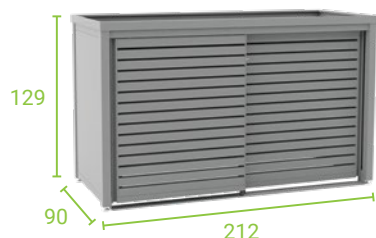

BEPFLANZBARE ABDECKUNG

Ihre Lieblingsblumen auf
Ihren Behältern.

ANPASSBAR AN DIE UNTERLAGE

Nivellierfüße ermöglichen
die Aufstellung auch auf
unebenen Unterlagen.

VERRIEGELUNG

An der Basis befestigt
und verriegelt ist er vor
Dieben geschützt.

NACHHALTIGKEIT

Hochwertige Materialien
brauchen keine
besondere Pflege.

FAHRRADSCHUPPEN MIT SCHIEBETÜREN

Die Aussenabstellkammer **StyleOUT® STORE** kann fast überall aufgebaut werden, da Sie nur einen flachen und soliden Untergrund benötigen, um sie darauf zu verschrauben. Sie ist in mehreren Farben erhältlich, so dass Sie sie der Umgebung anpassen können, in der Sie sie platzieren werden. Sie hat große Schiebetüren ohne hohe Schwelle, so dass Sie die Gegenstände leichter herausnehmen und wieder hineinstellen können.

1/ ABMESSUNGEN/ B x T x H

STYLEOUT® STORE MINI
212 x 90 x 129 cm

STYLEOUT® STORE MIDI
237 x 124 x 144 cm

STYLEOUT® STORE MAXI
286 x 124 x 144 cm

2/ FARBEN

RAL FARBEN

9006

9007