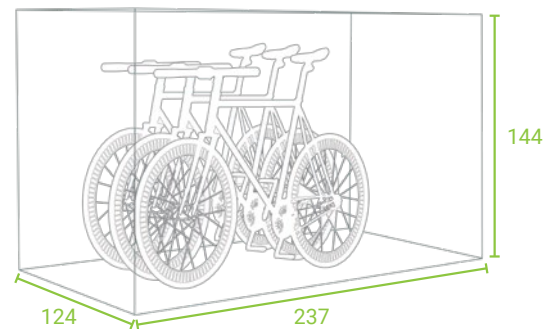

## 3/ ABMESSUNGEN / B x T x H

STYLEOUT® GARAGE MIDI  
237 x 124 x 144 cm  
(geeignet für 3 Fahrräder)