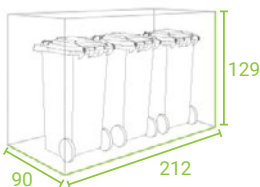

1/ MODELL

MODELL BLANK

MODELL LINIS

MODELL QUBIS

MODELL TOMO

2/ ABMESSUNGEN/ b x t x h

STYLEOUT 2x120
135 x 74 x 114 cm

STYLEOUT 3x120
196 x 74 x 114 cm

STYLEOUT 4x120
265 x 74 x 114 cm

STYLEOUT 2x240
145 x 90 x 129 cm

STYLEOUT 3x240
212 x 90 x 129 cm

STYLEOUT 4x240
287 x 90 x 129 cm

3/ FARBEN

RAL FARBEN

DEKOR (nur beim Modell LINIS)

4/ ZUBEHÖR