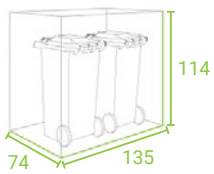

1/ MODELL

MODELL BLANK

MODELL LINIS

MODELL QUBIS

MODELL TOMO

2/ ABMESSUNGEN/ b x t x h

STYLEOUT 2x120
135 x 74 x 114 cm

STYLEOUT 3x120
196 x 74 x 114 cm

STYLEOUT 4x120
265 x 74 x 114 cm

STYLEOUT 2x240
145 x 90 x 129 cm

STYLEOUT 3x240
212 x 90 x 129 cm

STYLEOUT 4x240
287 x 90 x 129 cm

3/ FARBEN

RAL FARBEN

DEKOR (nur beim Modell LINIS)

4/ ZUBEHÖR