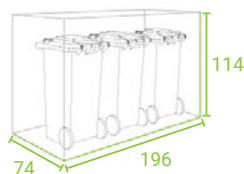

1/ MODELL

MODELL BLANK

MODELL LINIS

MODELL QUBIS

MODELL TOMO

2/ ABMESSUNGEN/ b x t x h

STYLEOUT 2x120
135 x 74 x 114 cm

STYLEOUT 3x120
196 x 74 x 114 cm

STYLEOUT 4x120
265 x 74 x 114 cm

STYLEOUT 2x240
145 x 90 x 129 cm

STYLEOUT 3x240
212 x 90 x 129 cm

STYLEOUT 4x240
287 x 90 x 129 cm

3/ FARBEN

RAL FARBEN

DEKOR (nur beim Modell LINIS)

4/ ZUBEHÖR