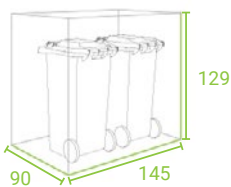

1/ MODELL

MODELL BLANK

MODELL LINIS

MODELL QUBIS

MODELL TOMO

2/ ABMESSUNGEN/ b x t x h

STYLEOUT 2x120
135 x 74 x 114 cm

STYLEOUT 3x120
196 x 74 x 114 cm

STYLEOUT 4x120
265 x 74 x 114 cm

STYLEOUT 2x240
145 x 90 x 129 cm

STYLEOUT 3x240
212 x 90 x 129 cm

STYLEOUT 4x240
287 x 90 x 129 cm

3/ FARBEN

RAL FARBEN

DEKOR (nur beim Modell LINIS)

4/ ZUBEHÖR