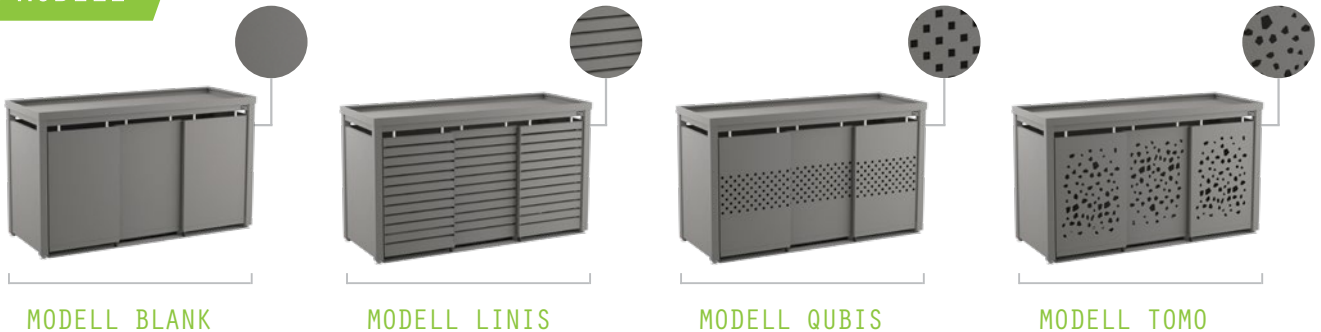

BEPFLANZBARE ABDECKUNG

Das Dach kann man beliebig gestalten.

ANPASSUNGSFÄHIG

STYLEOUT® lässt sich mit Nivellierfüßen auf Unebenheiten des Bodens perfekt anpassen.

EINFACHER ZUGRIFF

Ausgestattet mit System zum leichteren Befüllen der Müllbehälter.

NACHHALTIGKEIT

Hochwertige Materialien brauchen keine besondere Pflege.

ANGEPASST AN UNTERSCHIEDLICHE GESCHMÄCKER

Mit dem Mülltonnenbox **StyleOUT®** wird Ihre Umgebung aufgeräumter und die Abfallbehälter sind vor Wind, Regen, Schnee und anderen Wetterereignissen geschützt. Die Müllboxen **StyleOUT®** wurden in vier verschiedenen Modellen und sechs verschiedenen Größen hergestellt. Die Wahl des Müllboxen **StyleOUT®** hängt von der Anzahl und Größe der Container ab, die Sie unterbringen möchten.

1/ MODELL

MODELL BLANK

MODELL LINIS

MODELL QUBIS

MODELL TOMO

2/ ABMESSUNGEN/ b x t x h

STYLEOUT 2x120
135 x 74 x 114 cm

STYLEOUT 3x120
196 x 74 x 114 cm

STYLEOUT 4x120
265 x 74 x 114 cm

STYLEOUT 2x240
145 x 90 x 129 cm

STYLEOUT 3x240
212 x 90 x 129 cm

STYLEOUT 4x240
287 x 90 x 129 cm

3/ FARBEN

RAL FARBEN

DEKOR (nur beim Modell LINIS)

4/ ZUBEHÖR