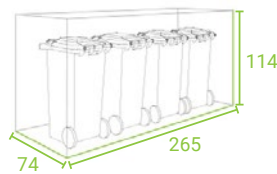

1/ MODELL

MODELL BLANK

MODELL LINIS

MODELL QUBIS

MODELL TOMO

2/ ABMESSUNGEN/ b x t x h

STYLEOUT 2x120
135 x 74 x 114 cm

STYLEOUT 3x120
196 x 74 x 114 cm

STYLEOUT 4x120
265 x 74 x 114 cm

STYLEOUT 2x240
145 x 90 x 129 cm

STYLEOUT 3x240
212 x 90 x 129 cm

STYLEOUT 4x240
287 x 90 x 129 cm

3/ FARBEN

RAL FARBEN

DEKOR (nur beim Modell LINIS)

4/ ZUBEHÖR