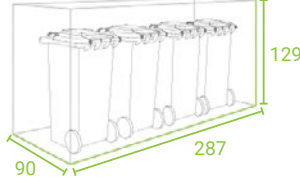

1/ MODELL

MODELL BLANK

MODELL LINIS

MODELL QUBIS

MODELL TOMO

2/ ABMESSUNGEN/ b x t x h

STYLEOUT 2x120
135 x 74 x 114 cm

STYLEOUT 3x120
196 x 74 x 114 cm

STYLEOUT 4x120
265 x 74 x 114 cm

STYLEOUT 2x240
145 x 90 x 129 cm

STYLEOUT 3x240
212 x 90 x 129 cm

STYLEOUT 4x240
287 x 90 x 129 cm

3/ FARBEN

RAL FARBEN

DEKOR (nur beim Modell LINIS)

4/ ZUBEHÖR