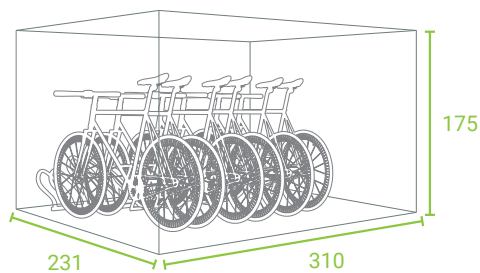

DEKOR 1

DEKOR 2

DEKOR 3

DEKOR 4

DEKOR 5

DEKOR 6

3/ ABMESSUNGEN/ B x T x H

STYLEOUT® BIKE
310 x 231 x 175 cm
(geeignet für 4-6 Fahrräder)