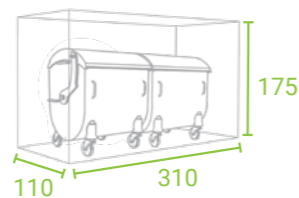

STYLEOUT® 2x770
310 x 110 x 175 cm