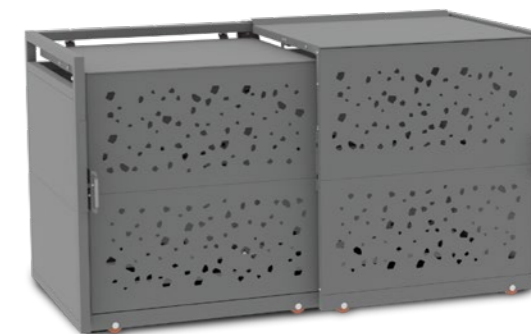

StyleOUT® TOMO