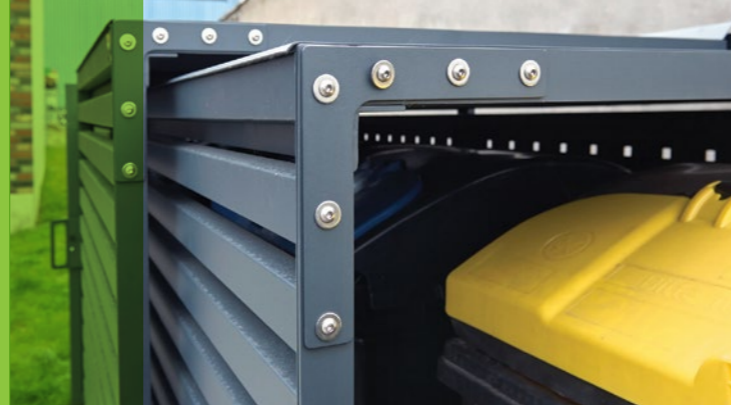

EIGENSCHAFTEN