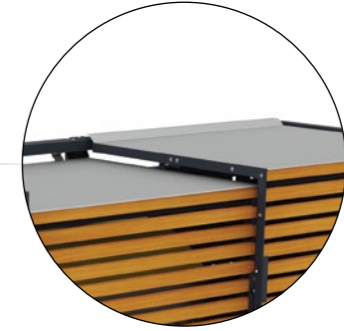

Animation der
Öffnung

SCHIEBETÜR MIT ABDECKUNG