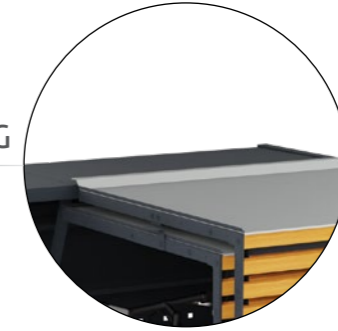

Animation zum
Öffnen der Türe und
Abdeckung

SCHIEBETÜR MIT ABDECKUNG