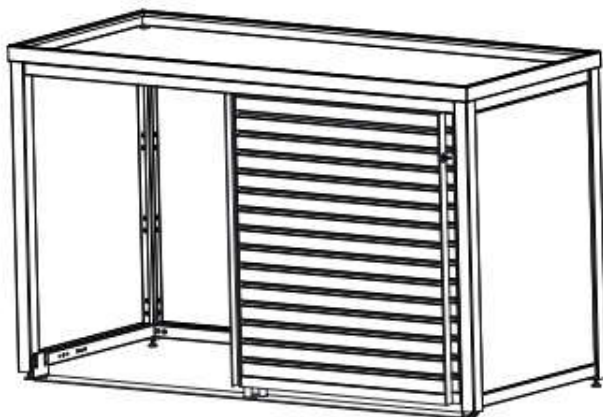

Müllboxen e.U.

Zugleiten 2
4812 Pinsdorf
+43 (0) 660 64 123 04
office@muellboxen.at
www.muellboxen.at

Fahrradgarage – StyleOut Bike S/M

Konstruktion: Alurahmen aus Quadratrohr (60x60mm), Pflanzdach, Rück-, Seitenwände aus Aluminium. Schiebetürenaufhängung mit Bürstenführung zum Schutz vor Staub und Schmutz.

Oberfläche/Farbe: Aluminiumteile sind pulverbeschichtet in Standard RAL-Farben

Dachteile sind Aluminium eloxiert

Lieferumfang: komplett zusammengebaut auf Einwegpalette;

Optional: 3er Steckdose mit Licht

Schließung: Schiebetüren inkl. SStyelchloss oder vorgerichtet für bauseitigen Schließzylinder 10/30.

Entwässerung: Das Dach ist leicht bombiert, damit das Wasser über Führungen in den Füßen abläuft und am Boden versickert.

Befestigung: Zum Andübeln auf Fundament oder befestigten Untergrund (Betonsteine, Asphalt).

Anlieferung: Die Fahrradgarage wird komplett zusammengebaut auf einer Einwegpalette angeliefert. Nur aufstellen und am befestigten Boden Andübeln (Lieferung ohne Befestigungsmaterial).

Humer
Müllboxen - Outdoorelemente

4812 Pinsdorf
+43 0 660 64 12304
office@muellboxen.at
www.facebook.com/outdoorelemente