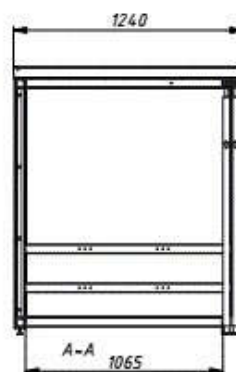

Humer
Müllboxen - Outdoorelemente

4812 Pinsdorf
+43 0 660 64 12304
office@muellboxen.at
www.facebook.com/outdoorelemente

BikeOut S -

Außenmaß:

Gesamtbreite: 2120 mm

Gesamttiefe: 900 mm

Gesamthöhe: 1290 mm

Gewicht: ca.150 kg

Innenmaß:

Breite:1992 mm

Tiefe: 725 mm

Türlichte Höhe: 1175 mm

Türlichte Breite: 920 mm

BikeOut M

Humer
Müllboxen - Outdoorelemente

4812 Pinsdorf

+43 0 660 64 12304

office@muellboxen.at

www.facebook.com/outdoorelemente

Außenmaß:

Gesamtbreite: 2870 mm

Gesamttiefe: 1240 mm

Gesamthöhe: 1440 mm

Gewicht: ca. 170 kg

Innenmaß:

Breite: 2736 mm

Tiefe: 1065 mm

Türlichte Höhe: 1324 mm

Türlichte Breite: 1331 mm