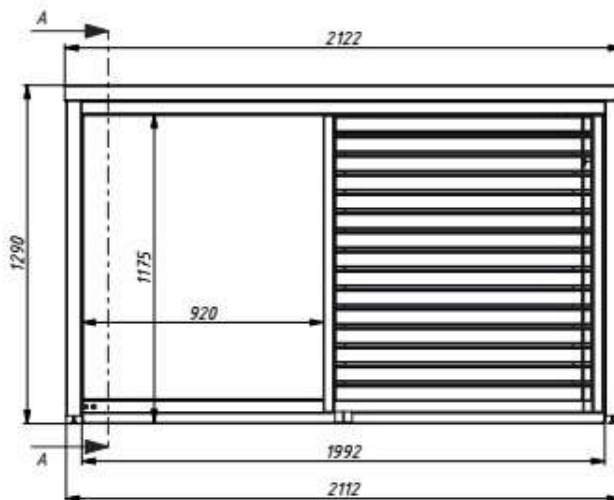

Humer
Müllboxen - Outdoorelemente

4812 Pinsdorf
+43 0 660 64 12304
office@muellboxen.at
www.facebook.com/outdoorelemente

BikeOut S -

Außenmaß:

Gesamtbreite: 2120 mm

Gesamttiefe: 900 mm

Gesamthöhe: 1290 mm

Gewicht: ca.150 kg

Innenmaß:

Breite:1992 mm

Tiefe: 725 mm

Türlichte Höhe: 1175 mm

Türlichte Breite: 920 mm

BikeOut M

Humer
Müllboxen - Outdoorelemente

4812 Pinsdorf

+43 0 660 64 12304

office@muellboxen.at

www.facebook.com/outdoorelemente

Außenmaß:

Gesamtbreite: 2870 mm

Gesamttiefe: 1240 mm

Gesamthöhe: 1440 mm

Gewicht: ca. 170 kg

Innenmaß:

Breite: 2736 mm

Tiefe: 1065 mm

Türlichte Höhe: 1324 mm

Türlichte Breite: 1331 mm