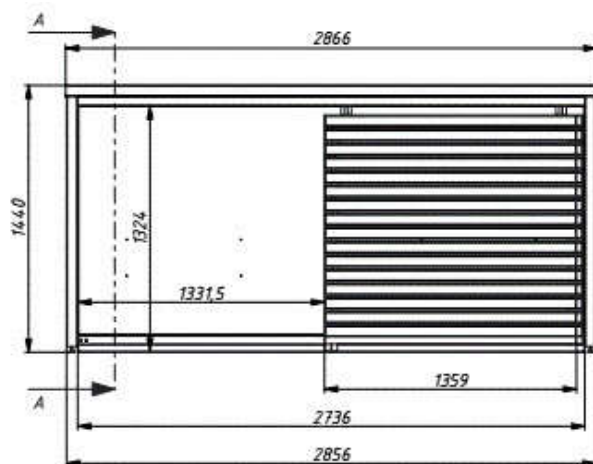

Humer
Müllboxen - Outdoorelemente

4812 Pinsdorf
+43 0 660 64 12304
office@muellboxen.at
www.facebook.com/outdoorelemente

BikeOut S -

Außenmaß:

Gesamtbreite: 2120 mm

Gesamttiefe: 900 mm

Gesamthöhe: 1290 mm

Gewicht: ca.150 kg

Innenmaß:

Breite:1992 mm

Tiefe: 725 mm

Türlichte Höhe: 1175 mm

Türlichte Breite: 920 mm

BikeOut M

Humer
Müllboxen - Outdoorelemente

4812 Pinsdorf

+43 0 660 64 12304

office@muellboxen.at

www.facebook.com/outdoorelemente

Außenmaß:

Gesamtbreite: 2870 mm

Gesamttiefe: 1240 mm

Gesamthöhe: 1440 mm

Gewicht: ca. 170 kg

Innenmaß:

Breite: 2736 mm

Tiefe: 1065 mm

Türlichte Höhe: 1324 mm

Türlichte Breite: 1331 mm