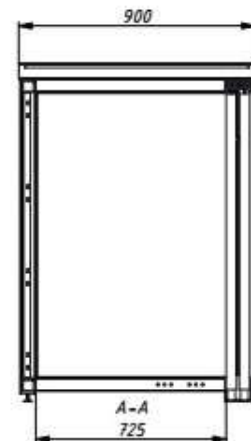

Humer
Müllboxen - Outdoorelemente

4812 Pinsdorf
+43 0 660 64 12304
office@muellboxen.at
www.facebook.com/outdoorelemente

BikeOut S -

Außenmaß:

Gesamtbreite: 2120 mm

Gesamttiefe: 900 mm

Gesamthöhe: 1290 mm

Gewicht: ca.150 kg

Innenmaß:

Breite:1992 mm

Tiefe: 725 mm

Türlichte Höhe: 1175 mm

Türlichte Breite: 920 mm

BikeOut M

Humer
Müllboxen - Outdoorelemente

4812 Pinsdorf

+43 0 660 64 12304

office@muellboxen.at

www.facebook.com/outdoorelemente

Außenmaß:

Gesamtbreite: 2870 mm

Gesamttiefe: 1240 mm

Gesamthöhe: 1440 mm

Gewicht: ca. 170 kg

Innenmaß:

Breite: 2736 mm

Tiefe: 1065 mm

Türlichte Höhe: 1324 mm

Türlichte Breite: 1331 mm