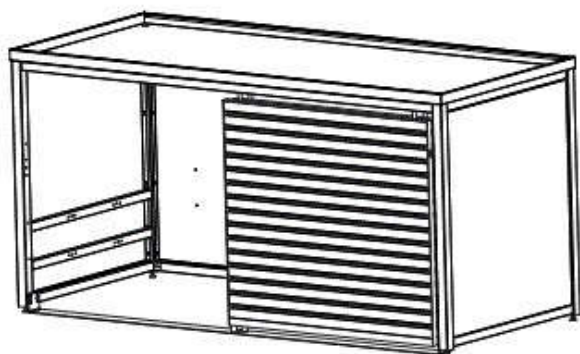

Oberfläche/Farbe: Aluminiumteile sind pulverbeschichtet in Standard RAL-Farben

Dachteile sind Aluminium eloxiert

Lieferumfang: komplett zusammengebaut auf Einwegpalette;

Optional: 3er Steckdose mit Licht

Humer
Müllboxen - Outdoorelemente

4812 Pinsdorf
+43 0 660 64 12304
office@muellboxen.at
www.facebook.com/outdoorelemente

BikeOut S -

Außenmaß:

Gesamtbreite: 2120 mm

Gesamttiefe: 900 mm

Gesamthöhe: 1290 mm

Gewicht: ca.150 kg

Innenmaß:

Breite:1992 mm

Tiefe: 725 mm

Türlichte Höhe: 1175 mm

Türlichte Breite: 920 mm

BikeOut M

Humer
Müllboxen - Outdoorelemente

4812 Pinsdorf

+43 0 660 64 12304

office@muellboxen.at

www.facebook.com/outdoorelemente

Außenmaß:

Gesamtbreite: 2870 mm

Gesamttiefe: 1240 mm

Gesamthöhe: 1440 mm

Gewicht: ca. 170 kg